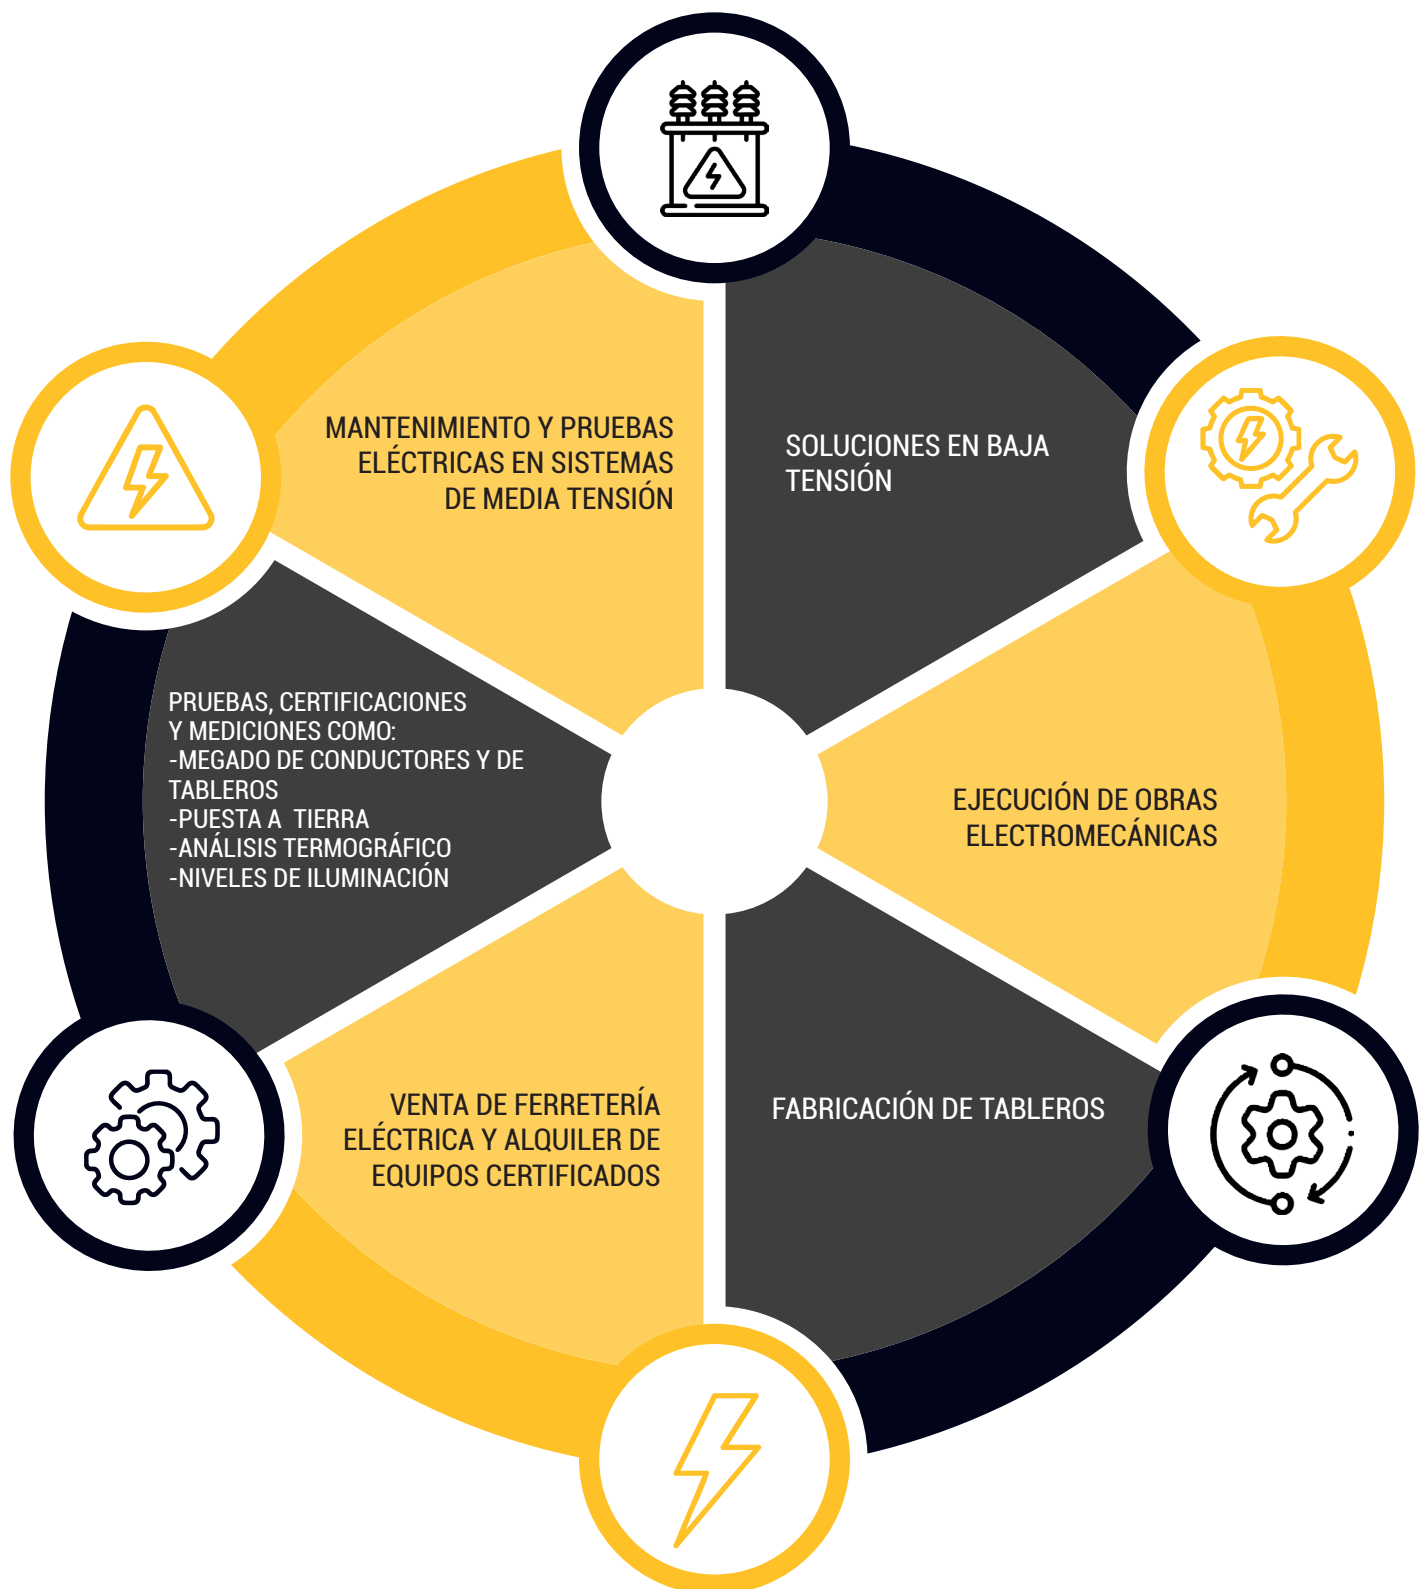

PROPÓSITO

Contribuir al bienestar y desarrollo sostenible del norte del Perú a través de soluciones eléctricas eficientes y seguras.

VALORES

- RESPETO
- CALIDAD
- SEGURIDAD
- RESPONSABILIDAD
- SERIEDAD

SERVICIOS